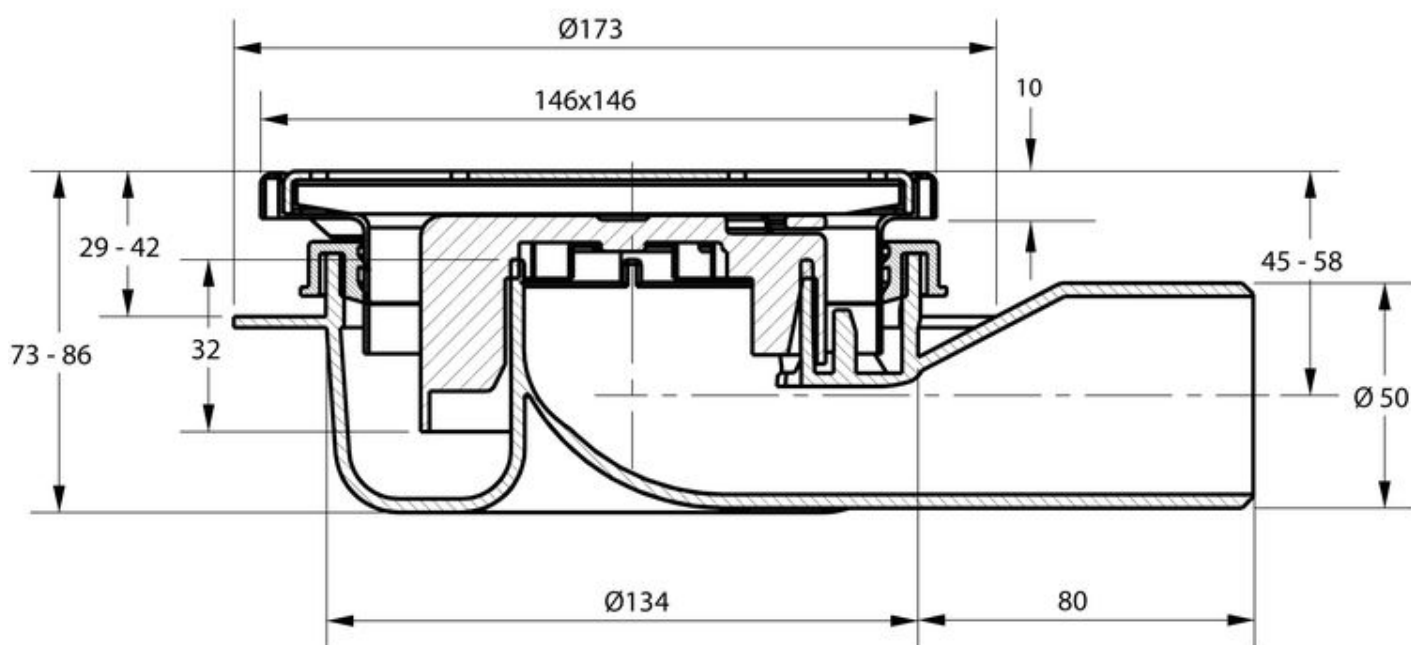

AQUABERG VLOERPUT 4016146R

PRODUCT BESCHRIJVING

Deze lage kunststof vloerput van Aquaberg met RVS rand staat garant voor veel installatiegemak. De afvoerput is horizontaal- en verticaal verstelbaar. De stankafsluiter is uitgerust met een handige handgreep wat schoonmaken eenvoudig maakt. Deze vloerput is toepasbaar op de veelgebruikte MOSA tegels van 146 x 146 mm.

AANVULLENDE INFORMATIE

Aansluiting	Zijaansluiting
Toepasbaar op Mosa	Ja
Inbouwdiepte	73 - 86 mm
Aardingspunt	Ja
Afmeting	146 x 146 mm
Antislipwaarde rooster	R10
Belasting rooster	3 kN (300 kg)
Belastingsklasse rooster EN 1253	K3 (300 kg)
Capaciteit (max.)	0,60 l/s
Constructie rooster	Ontbraamd, omgezet, extra stevigheid
Diameter aansluiting	ø 50 mm
Draaibaar 360°	Ja
Emmer	Nee
Kantelbaar	Ja
Materiaal	Kunststof + RVS 304 rand/rooster
Materiaal manchet	SBR rubber
Materiaal opzetstuk	Roestvaststaal AISI 304 (EN 1.4301)
Materiaal reukafsluiter	PPC kunststof
Materiaal rooster	Roestvaststaal AISI 304 (EN 1.4301)
Materiaal vloerput	ABS kunststof
Materiaaldikte rooster	2,0 mm
Oppervlaktebehandeling rooster	Hoogglans
Plaatsingsadvies	Ja

Productbescherming	Speciedeksel
Reukslot	32 mm
Reukslot uitneembaar	Met innovatieve handgreep
Sleufbreedte rooster	8,0 mm
Speciedeksel voor ruwbouw of prefab	Ja
Toepassing	Badkamer, Renovatie
Vergrendeld rooster	Nee
Verlijmbaar	Ja
Verstelbaar horizontaal	15 mm
Verstelbaar verticaal	13 mm
Verstelbaarheid	Verticaal én horizontaal verstelbaar
Vorm rooster	Vierkant, sleufgaten
Vuilvangkorf	Nee