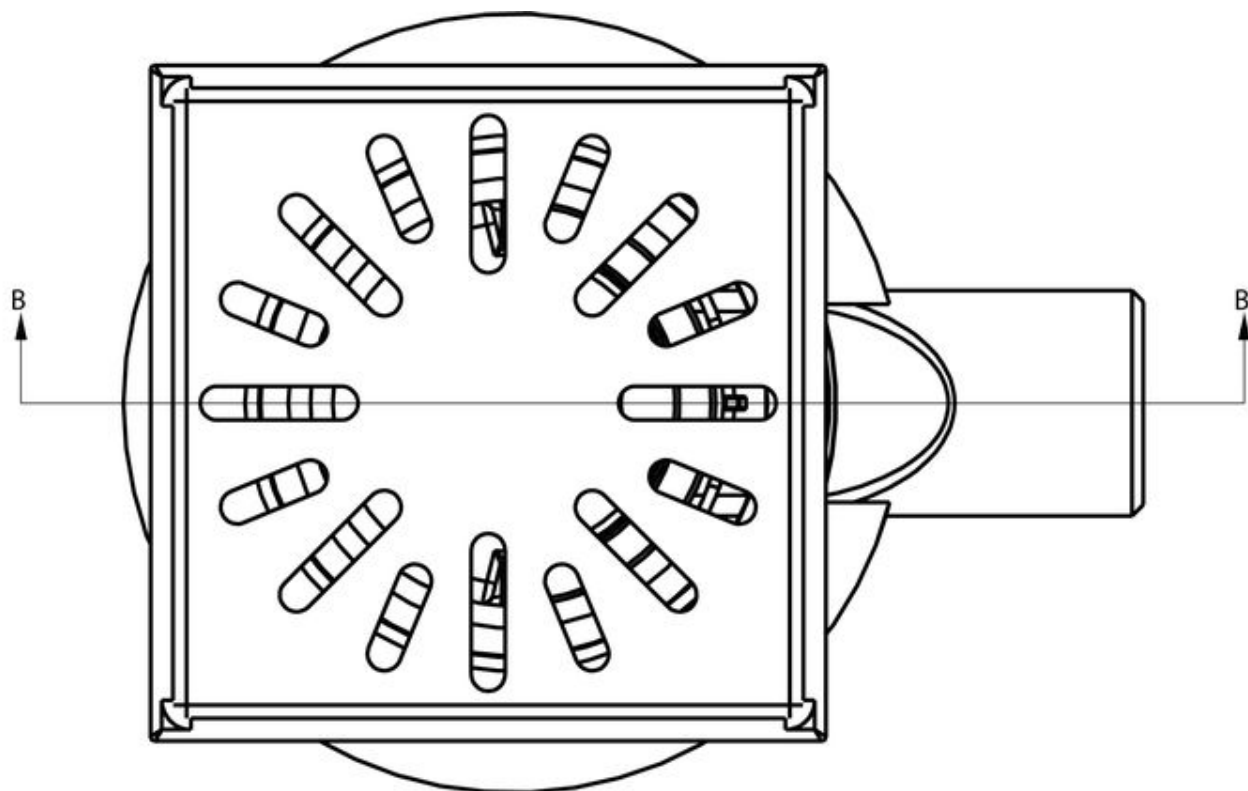

AQUABERG VLOERPUT 4016146R

PRODUCT BESCHRIJVING

Deze lage kunststof vloerput van Aquaberg met RVS rand staat garant voor veel installatiegemak. De afvoerput is horizontaal- en verticaal verstelbaar. De stankafsluiter is uitgerust met een handige handgreep wat schoonmaken eenvoudig maakt. Deze vloerput is toepasbaar op de veelgebruikte MOSA tegels van 146 x 146 mm.

AANVULLENDE INFORMATIE

Aansluiting	Zijaansluiting
Toepasbaar op Mosa	Ja
Inbouwdiepte	73 - 86 mm
Aardingspunt	Ja
Afmeting	146 x 146 mm
Antislipwaarde rooster	R10
Belasting rooster	3 kN (300 kg)
Belastingsklasse rooster EN 1253	K3 (300 kg)
Capaciteit (max.)	0,60 l/s
Constructie rooster	Ontbraamd, omgezet, extra stevigheid
Diameter aansluiting	ø 50 mm
Draaibaar 360°	Ja
Emmer	Nee
Kantelbaar	Ja
Materiaal	Kunststof + RVS 304 rand/rooster
Materiaal manchet	SBR rubber
Materiaal opzetstuk	Roestvaststaal AISI 304 (EN 1.4301)
Materiaal reukafsluiter	PPC kunststof
Materiaal rooster	Roestvaststaal AISI 304 (EN 1.4301)
Materiaal vloerput	ABS kunststof
Materiaaldikte rooster	2,0 mm
Oppervlaktebehandeling rooster	Hoogglans
Plaatsingsadvies	Ja

Productbescherming	Speciedeksel
Reukslot	32 mm
Reukslot uitneembaar	Met innovatieve handgreep
Sleufbreedte rooster	8,0 mm
Speciedeksel voor ruwbouw of prefab	Ja
Toepassing	Badkamer, Renovatie
Vergrendeld rooster	Nee
Verlijmbaar	Ja
Verstelbaar horizontaal	15 mm
Verstelbaar verticaal	13 mm
Verstelbaarheid	Verticaal én horizontaal verstelbaar
Vorm rooster	Vierkant, sleufgaten
Vuilvangkorf	Nee